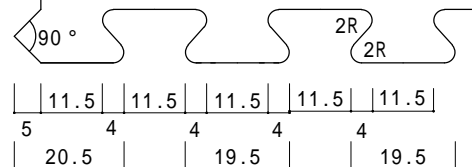

450

内・内 430

450

側面図 1/2

内・外

440

ジョイント部 1/1

10
2
8

			製品名 ジョイントカーペット45 (J C - 4 5)	材料
			図面名 外形寸法図	尺度 1/2
			図番 M 4 - 0 1	日付 H18.10.10
日付	記事	担当	製 図	Y.ITO
	図面履歴		社名	Ⓜみずわ工業株式会社