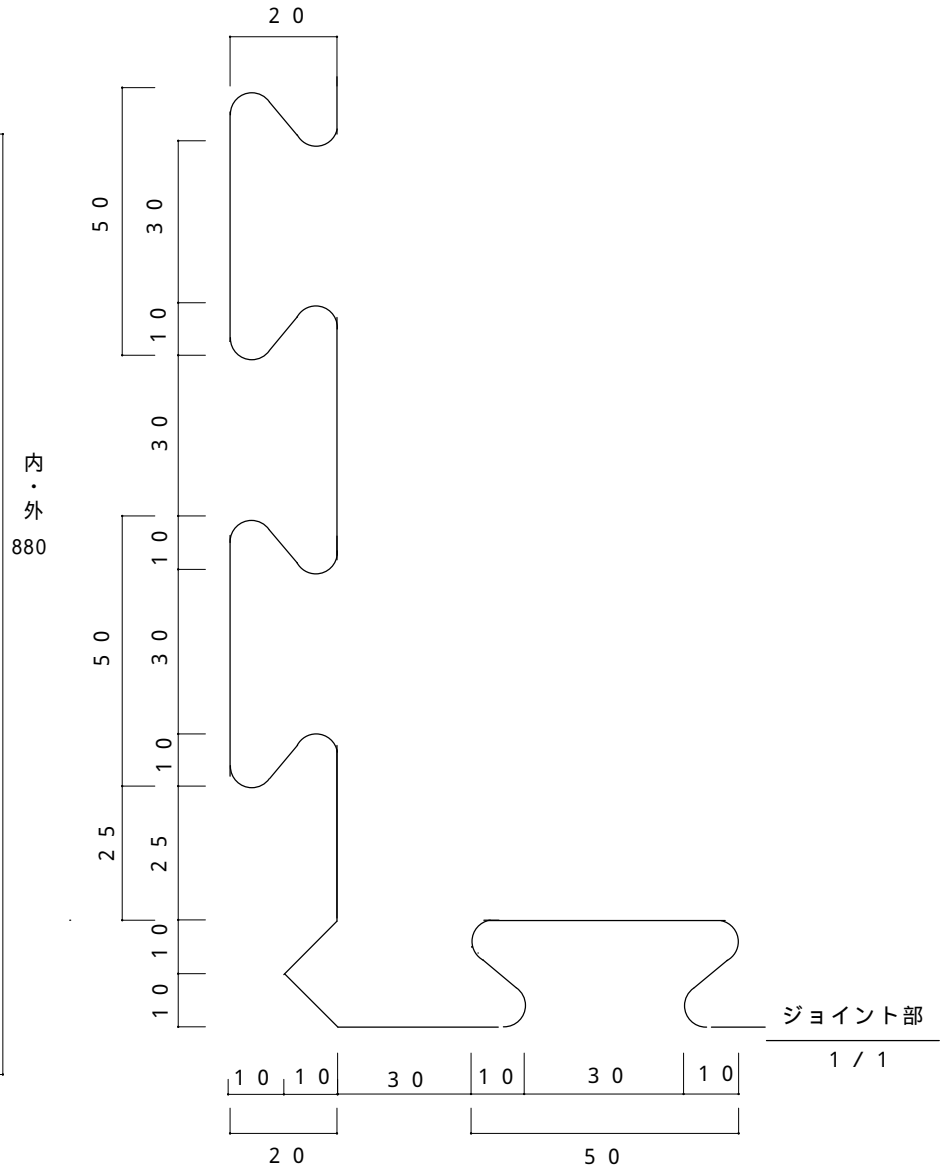

ジョイントカーペット本体 1 / 5

			製品名 JC - 90	材 料
			ジョイントカーペット90	尺 度 1 / 5
			図面名 外形寸法図	日 付 H18.10.10
日付	記 事	担当	図 番 M5 - 01	製 図 Y. ITO
	図 面 履 歴		社 名	◎みずわ工業株式会社