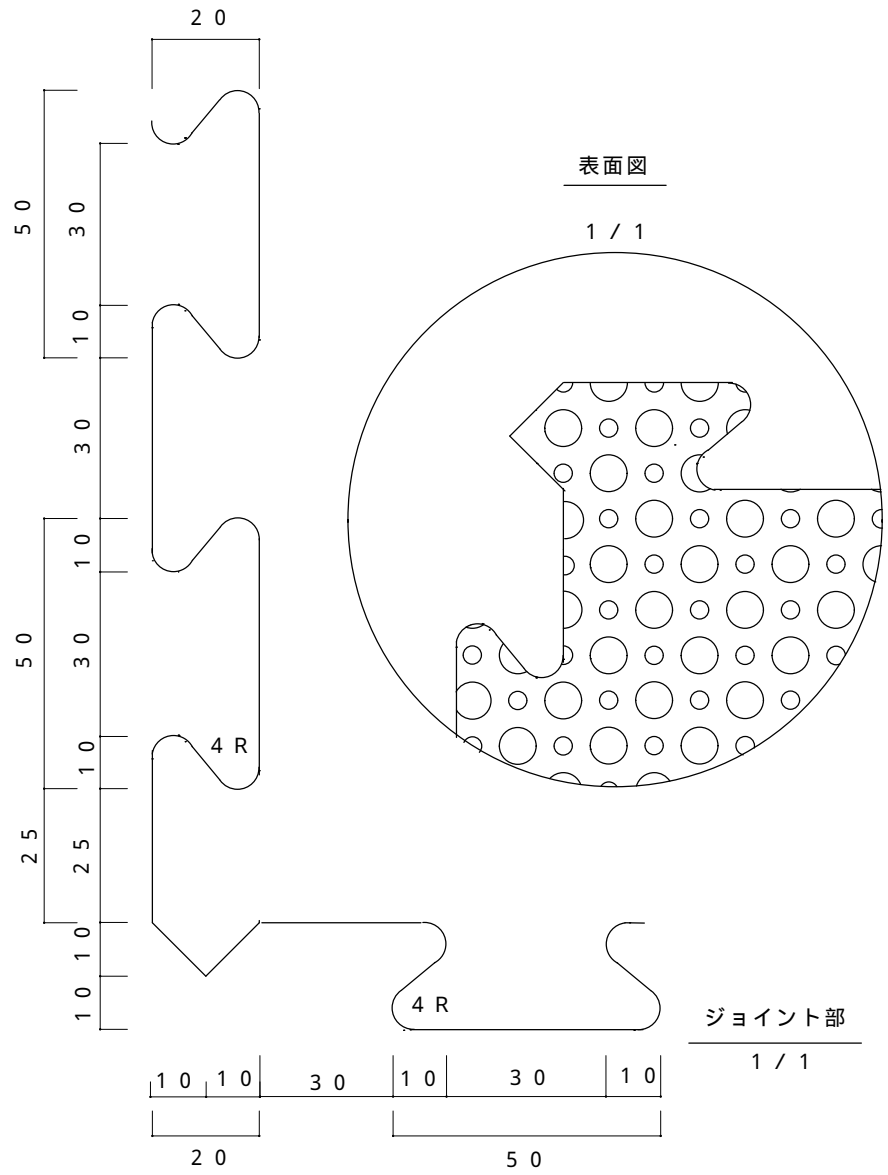

内・外
880

			製品名	JQ - 90	材料
			ジョイントクッション	90	尺度 1 / 5
			図面名	外形寸法図	日付 H20.3.20
			図番	M7 - 01	製図 Y・ITO
日付	記事	担当	社名		
	図面履歴		◎みずわ工業株式会社		