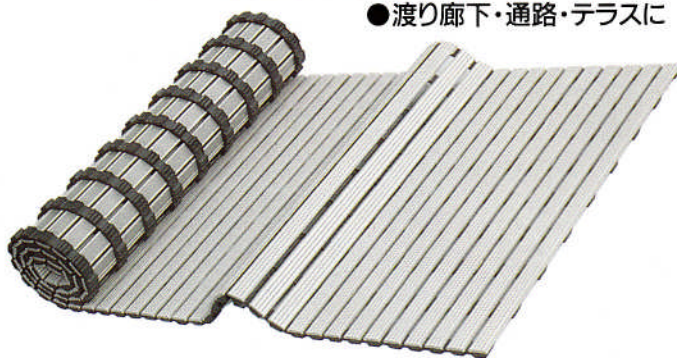

巻込んで移動ができる！
メンテにすぐれ、安全で快適なスノコ。

ロールスノコ

PAT. P.

●ロッカールームに

●渡り廊下・通路・テラスに

●シューズボックス前に

●その他、プールサイド・シャワールーム等に

アイボリー パールブルー パールピンク

特長

- コンパクトに巻込んで移動ができ、掃除も簡単で、メンテナンスにすぐれています。
- 軟質部分で簡単にカットできるので、正確に長さ調節ができます。
- 裏面は全面軟質樹脂で、スベリ止効果は抜群、床にやさしく安全性にすぐれています。
- 表面の最上部は、軟質の突起模様で、肌ざわりもソフトでやさしく、安全で快適です。

仕様

- 規格：15mm厚×60cm巾×長さ5m
- カラー：アイボリー・パールブルー・パールピンク
- 材質：軟・硬質特殊塩ビ(PVC)
- 防災認定番号：EO 940371