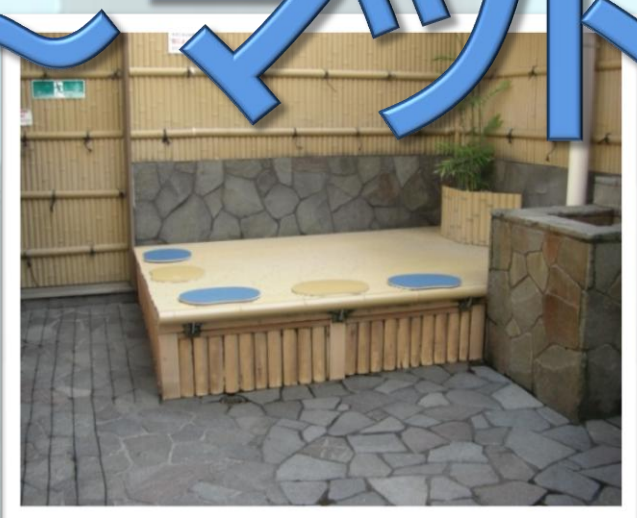

お風呂・サウナルーム用 尻敷きマット

ぎ ゆー 座・湯へマット

注)この製品をサウナルーム等、高温下で使用する際は、使用者が入りの都度持ち運び下さい。
常時設置しておくと、温度の影響を受けて、製品が変形する恐れがあります。(サウナルーム写真はイメージです)

規格 横 40cm 縦 32cm (最長部)
厚み 1cm
材質 発泡EVA
色 イエロー・ライトブルー
梱包 1ケース20枚入り 2ケース
防災認定番号 EO 080110

用途 風呂場やサウナルームで座る際のクッションマット

- 特長**
- ◆表・裏面とも**抗菌剤を配合**しており、衛生的に使用できます。
 - ◆**防災対応品**なので安心してお使いいただけます。
 - ◆**クッション性**があり、座り心地も快適です。
 - ◆表・裏面とも水や汚れがしみ込みにくい構造で、**お手入れが簡単**です。

 **みずね工業株式会社**

本社・関西営業所／京都市右京区西院松井町7-1
TEL.075-313-1049(代)
関東営業所／東京都中央区日本橋本町1-3-1 渡辺ビル5F
TEL.03-3270-4461(代)