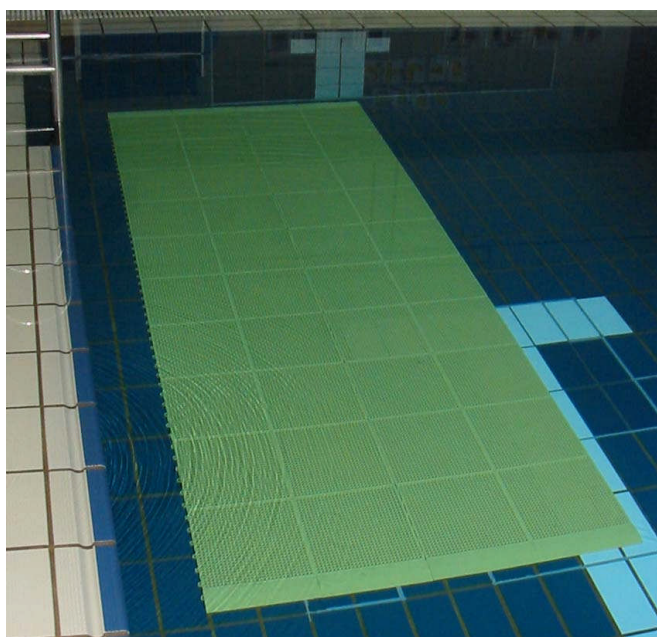

～ アクアウォーキングマット ～

# 「遊 散 歩」

- 用途
- ・ プールウォーク時等の足の裏のツボを刺激し健康促進、ストレスの解消
  - ・ ウォーク時のスベリを防ぐ
- 特長
- ・ プール内への設置や取りはずしも巻き取ってかんたんにOK!
  - ・ サイドにジョイントがあるので巾を広げて使用することも可能
- 材質
- ・ 軟質PVC（食品衛生適合樹脂使用）比重 1.5
- 規格
- ・ 厚15×巾600×長3,000m/m イエロー色 重量 15kg
- 梱包
- ・ 1ケース3M巻1本入（両サイド用スロープ4本付き）

写真例： 600mm×3m 2本を横にジョイント(タイルプールでの使用はズレ防止の為 2列継ぎでの使用をお勧めします)

環境をより安全に、便利に、美しく

**みさわ工業株式会社**

本 社 / 京都市右京区西院松井町7-1  
関東営業所 / 東京都中央区日本橋本町1-3-1  
渡辺ビル5F

TEL.075-313-1049 (代)  
TEL.03-3270-4461 (代)

当製品の仕様は改良の為予告なく変更する場合がありますので御了承下さい。