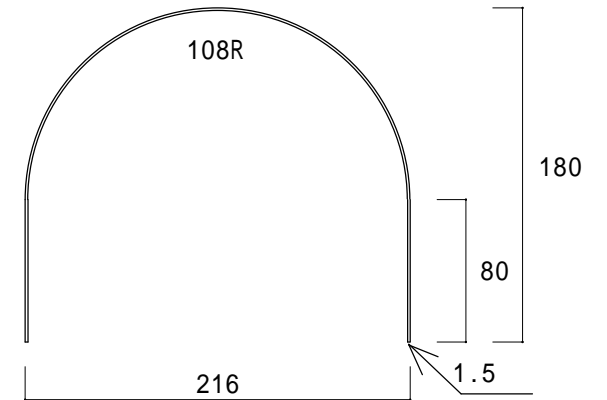

表面図 (1/5)

側面図 (5/1)

側面図
ア-チ状 (1/3)

			製品名	材 料
			波ヨケ	尺 度 1/5
			図面名	日 付
			外形寸法図	H21.9.08
日付	記 事	担当	図 番	製 図
			M 1 8 - 0 1	Y. ITO
	図 面 履 歴		社 名	◎みずわ工業株式会社