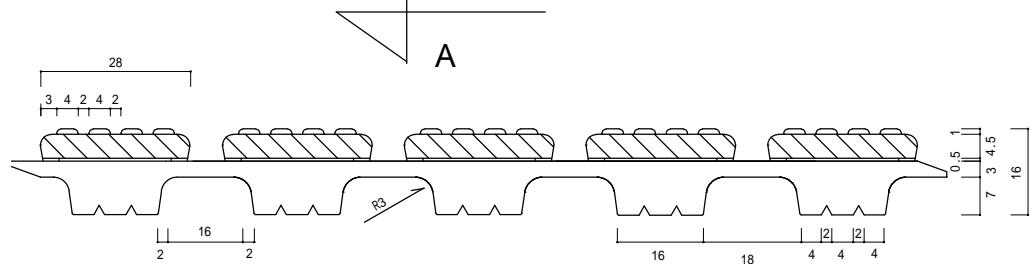

5000  
106

表面図 (1/1)

裏面図 (1/2)

1 / 1 Aの断面図 (1/1)

			製品名	材料
			ロールスノコ	尺度 1 / 1
			図面名	日付 H18.10.10
			図番	製 図
日付	記事	担当	M1-01	Y.I.TO
	図面履歴		社名	みずわ工業株式会社