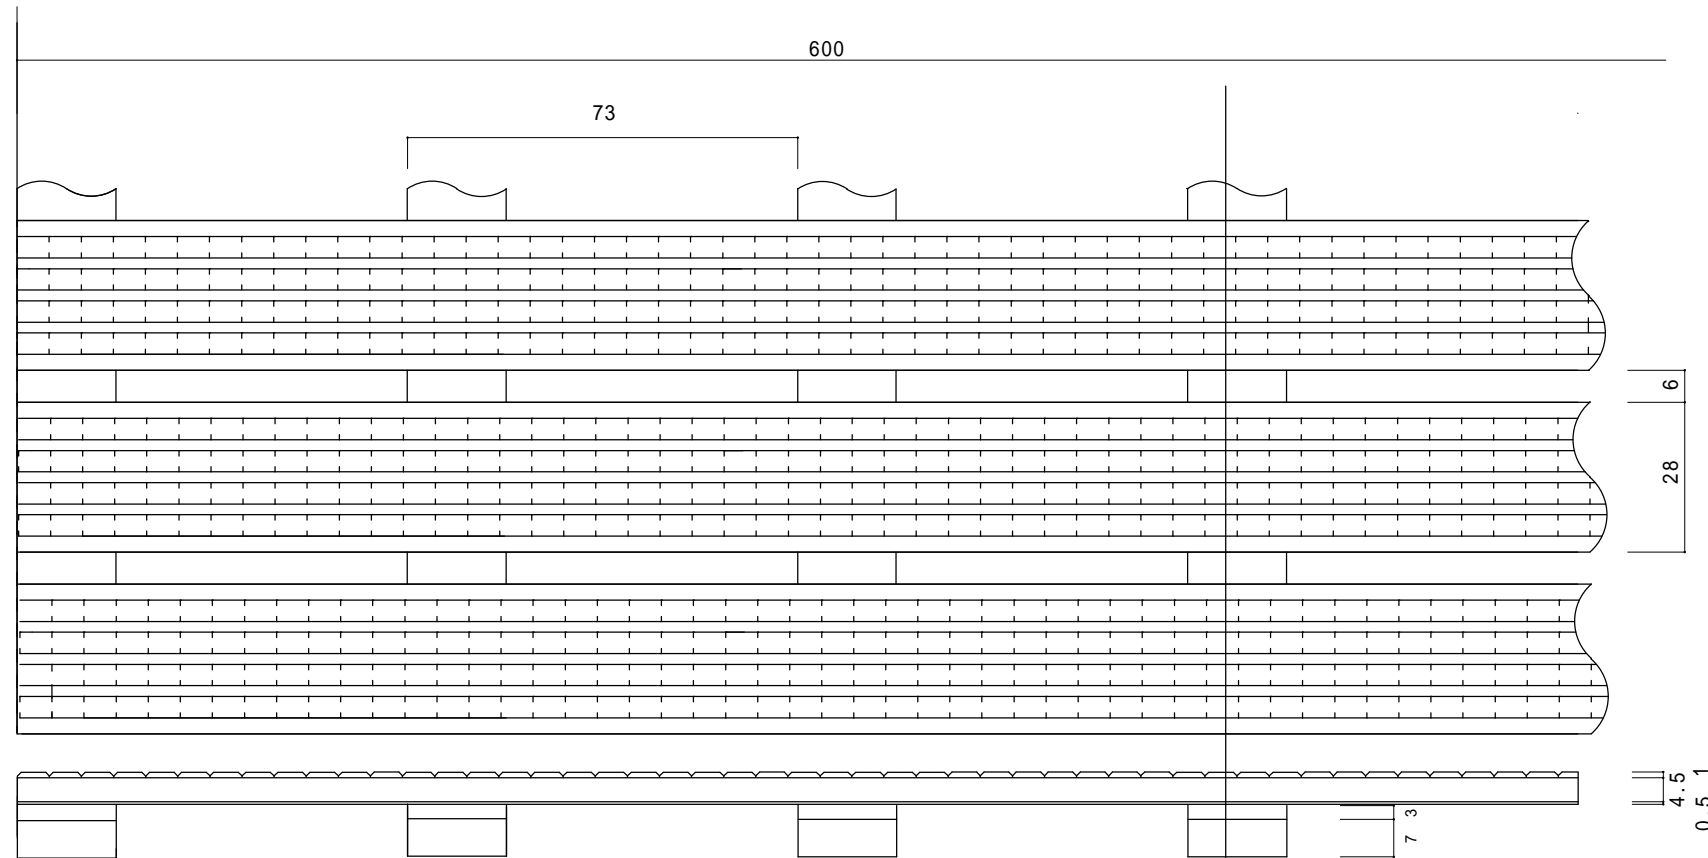

5000  
106

表面図 (1/1)

裏面図 (1/2)

1 / 1 Aの断面図 (1/1)

			製品名	材料
			ロールスノコ	尺度 1 / 1
			図面名	日付 H18.10.10
			図番	製 図
日付	記事	担当	M1-01	Y.I.TO
	図面履歴		社名	みずわ工業株式会社