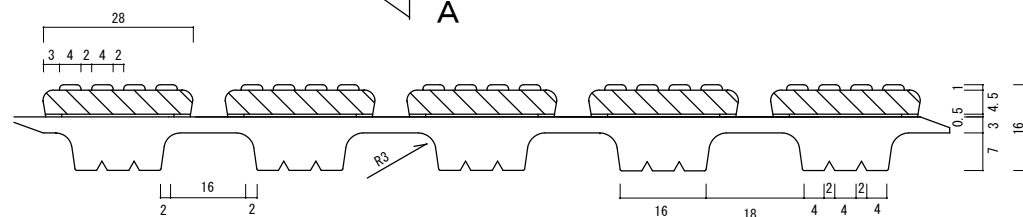

表面図 (1/1)

裏面図 (1/2)

1 / 1 Aの断面図 (1/1)

			製品名 ロールスノコ II 3000	材料
			図面名 外形寸法図	尺度 1 / 1
			図番 M26-01	日付 2023. 1. 1
日付	記事	担当	社名 Ⓜ みずわ工業株式会社	製図 Y. ITO
	図面履歴			