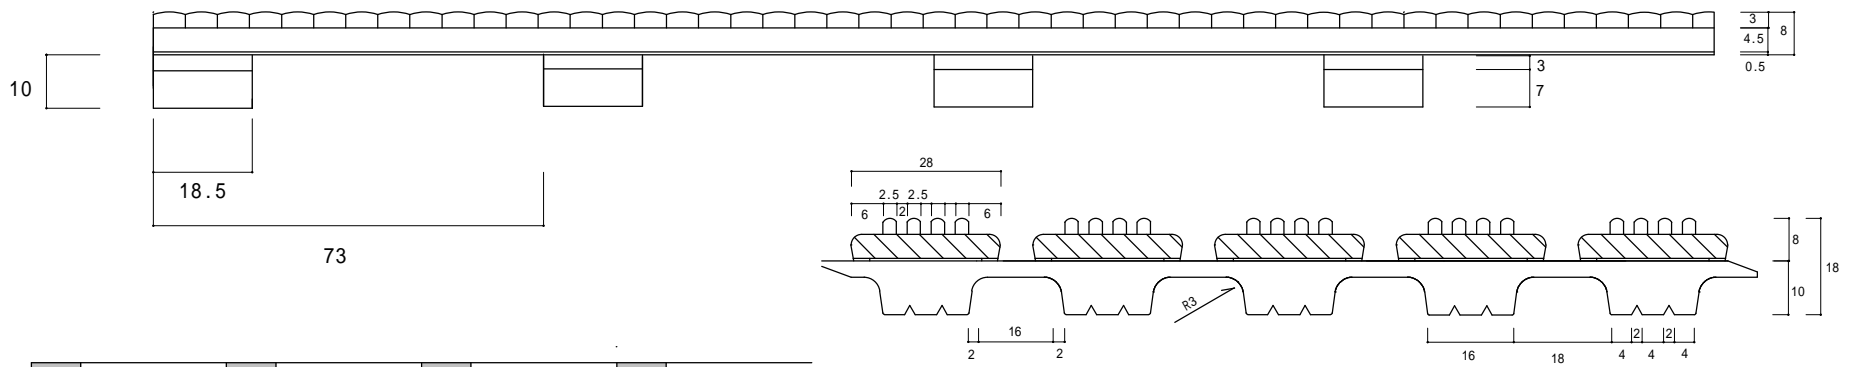

1 / 1 平面図

1 / 1 側面図

1 / 1 Aの断面図

裏面図 (1/2)

			製品名	材料
			サワーロール	尺度 1 / 1
			図面名	日付
			外形寸法図	H21.05.10
			図番	製 図
			M2 - 01	Y . I T O
日付	記事	担当	社名	
	図面履歴		⊗ みずわ工業株式会社	