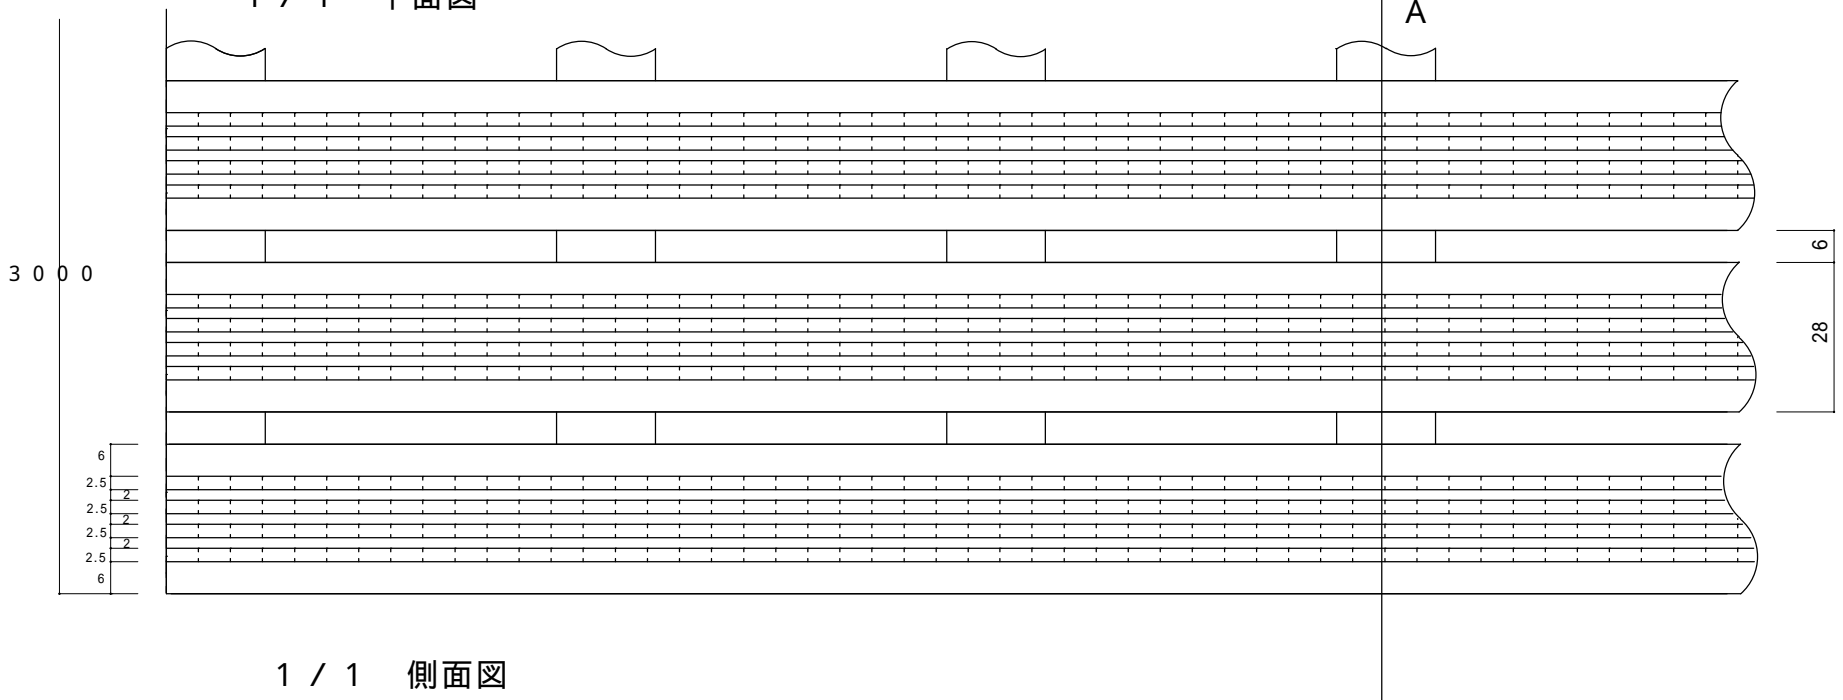

1 / 1 平面図

1 / 1 側面図

1 / 1 Aの断面図

裏面図 (1/2)

			製品名	材料
			サワーロール	尺度 1 / 1
			図面名	日付
			外形寸法図	H21.05.10
			図番	製 図
			M2 - 01	Y . I T O
日付	記事	担当	社名	
	図面履歴		⊗ みずわ工業株式会社	