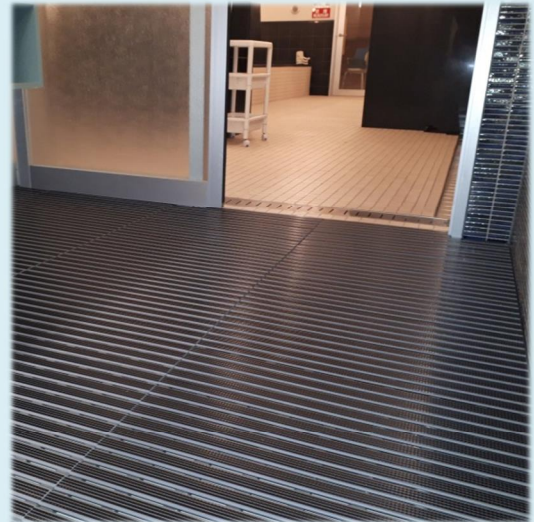

メンテにすぐれ、安全快適な巻き取りスノコ

ロールスノコ

- 特長**
- ◆コンパクトに巻き込み移動ができ、床面の掃除も簡単で**メンテナンスに優れています。**
 - ◆つなぎ目の軟質部分は簡単にカットできるので、**長さ調整が容易にできます。**
 - ◆裏面は全面軟質樹脂のため、**高いノンスリップ効果を確保しています。**
 - ◆表面の軟質部分に抗菌剤を配合しているため、**衛生的にお使いいただけます。**
 - ◆サイドエンドキャップ(別売)の使用により、**横幅カット時の端部処理が容易にできます。**