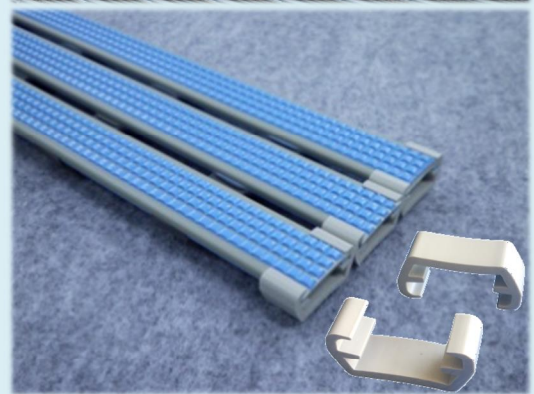

メンテにすぐれ、安全快適な巻き取りスノコ

ロールスノコ

- 特長**
- ◆コンパクトに巻き込み移動ができ、床面の掃除も簡単で**メンテナンスに優れています。**
 - ◆つなぎ目の軟質部分は簡単にカットできるので、**長さ調整が容易にできます。**
 - ◆裏面は全面軟質樹脂のため、**高いノンスリップ効果を確保しています。**
 - ◆表面の軟質部分に抗菌剤を配合しているため、**衛生的にお使いいただけます。**
 - ◆サイドエンドキャップ(別売)の使用により、**横幅カット時の端部処理が容易にできます。**

規格 15mm厚×600mm幅×5m巻 23kg

材質 軟・硬質 特殊塩化ビニール

色 アイボリー・パールブルー
パールピンク・ブラウン・ブラック

梱包 5m巻1本/1ケース

防災認定番号 EO 990247

 **みずむ工業株式会社**

本社・関西営業所／京都市右京区西院松井町7-1
TEL.075-313-1049(代)
関東営業所／東京都中央区日本橋本町1-4-9
日本橋MMビル2F
TEL.03-3270-4461(代)