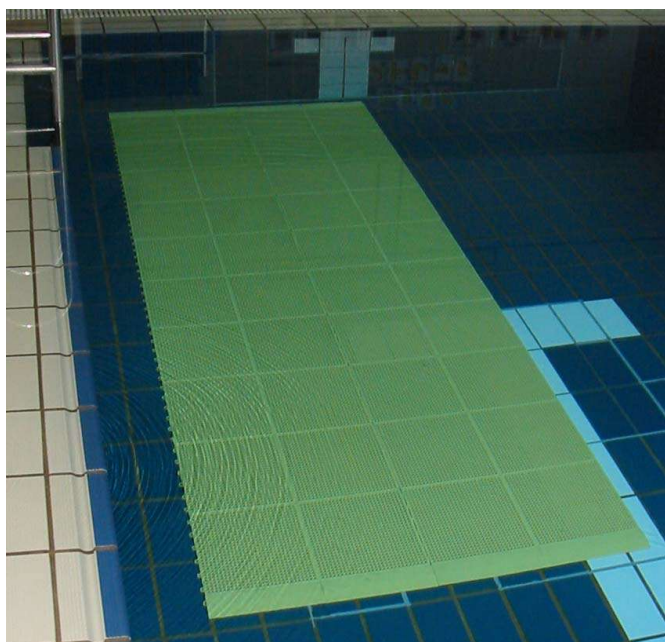

～ アクアウォーキングマット ～

# 「遊散歩」

- |    |                                    |
|----|------------------------------------|
| 用途 | ・ プールウォーク時等の足の裏のツボを刺激し健康促進、ストレスの解消 |
|    | ・ ウォーク時のスベリを防ぐ                     |
| 特長 | ・ プール内への設置や取りはずしも巻き取ってかんたんにOK!     |
|    | ・ サイドにジョイントがあるので巾を広げて使用することも可能     |
| 材質 | ・ 軟質PVC（食品衛生適合樹脂使用）比重 1.5          |
| 規格 | ・ 厚15×巾600×長3,000m/m イエロー色 重量 15kg |
| 梱包 | ・ 1ケース3M巻1本入（両サイド用スロープ4本付き）        |
| 価格 | ・ 45,000円/本                        |